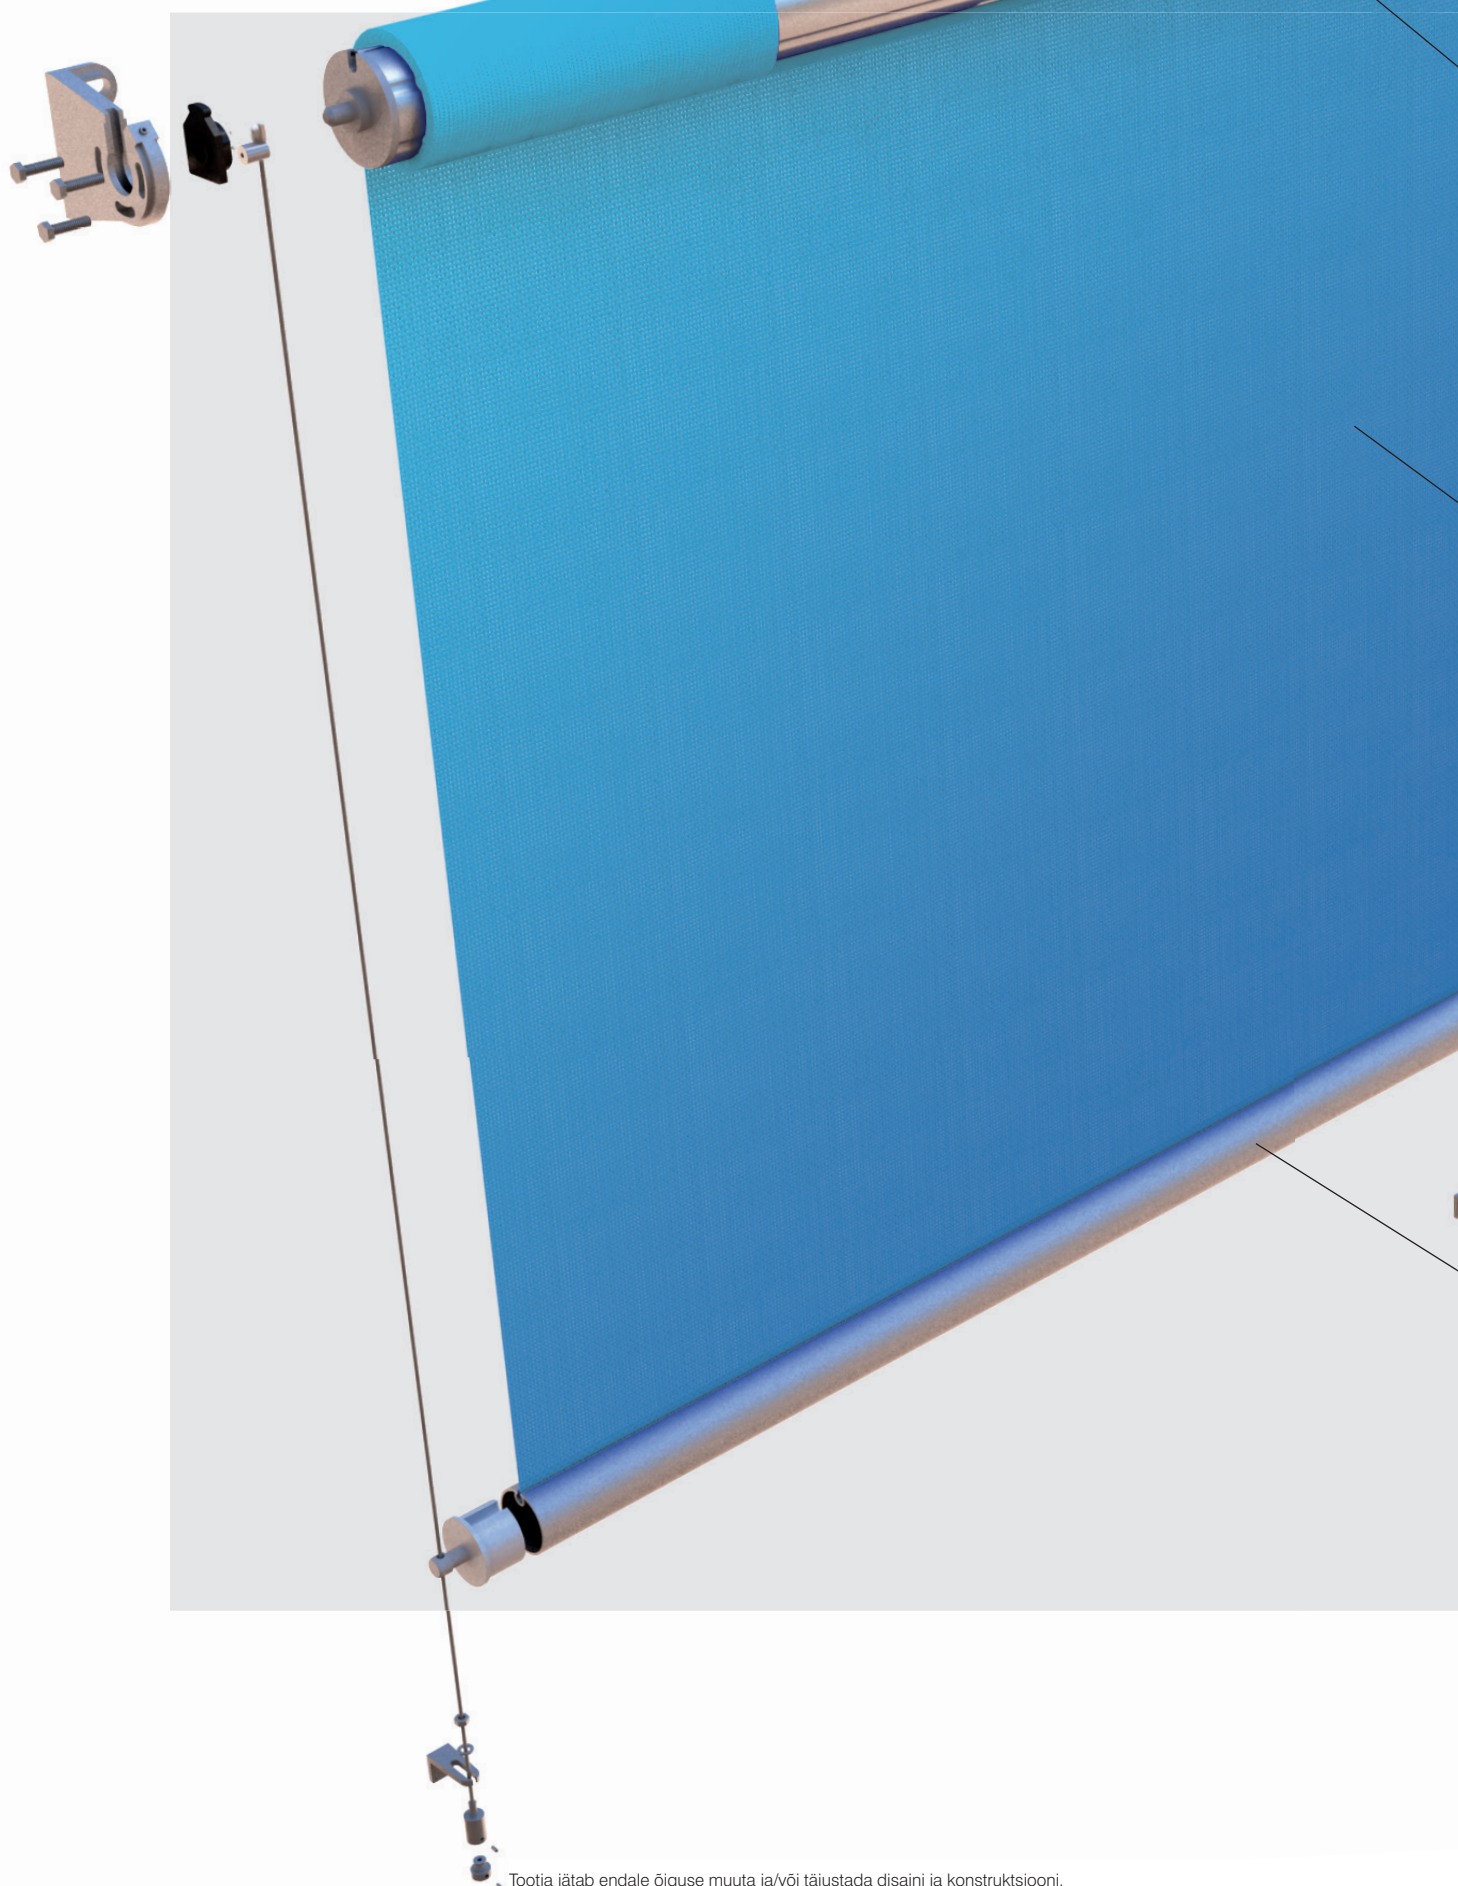

refleksol® **XXL**