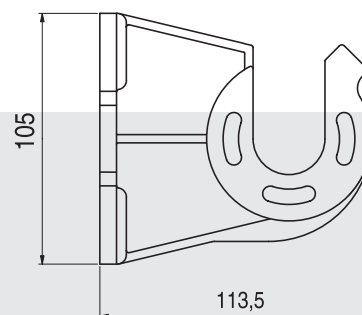

põhikronstein

ajam ja automaatika

Pakume juhtivate Euroopa tootjate lahendusi, näiteks täielikku ilmastikuautomaatikat, päikeseandureid, vaiksaid mootoreid, saatja-vastuvõtjaga mootoreid, kaugjuhtimispulte.

kangas

Tänu PVC kombineerimisele polüestriga on meie kangaid lihtne hooldada ning need on ilmastiku- ja UV-kindlad.

0338/08

juhikross

juhikross

2,5 mm paksune roostevabast terasest tross läbipaistvas plastmantlis, mis tagab parema toimivuse. Esteetilised viimistletud roostevabade teraselementidega

alumine latt

alumine latt Ø42

Alumisi latte Ø42 saab kasutada nii vabaltrippuva kui ka juhikrossiga Ø2,5 versiooni puhul.