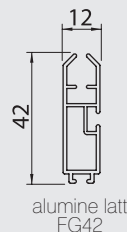

alumine latt

	trossjuhik	GC30	GC30F	GC30FD	G80	G50
∅ 42	✓	✓	✓	✓		
tuulekaitse FG42 (FG42R)		✓	✓	✓		
FG40					✓	✓

alumine latt ∅ 42

tuulekaitselatt

alumine latt FG42

tugevdusprofiil FG42R

alumine latt FG40