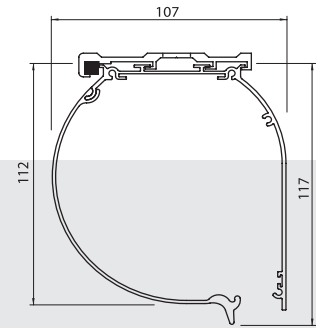

kassett

Kassett on valmistatud ekstrudeeritud alumiiniumist ja ette nähtud paigaldamiseks nii seinale ja lakke kui ka sõrestikfaasadidele.

Moodulpaigalduseks saab kasutada külgjuhikut **GC30FD**.

Külgjuhikuid **GC30F** ja **GC30FD** saab kasutada kasseti kandekonstruktsioonina.

ajam ja automaatika

Pakume juhtivate Euroopa tootjate lahendusi, näiteks täielikku ilmastikuautomaatikat, päikeseandureid, vaikkeid mootoreid, saatja-vastuvõtjaga mootoreid, kaugjuhtimispulte.

külgjuhikud

Sõltuvalt paigalduskohast saab kasutada roostevaba terastrossi, juhikuid **GC30F**, **GC30FD** ja **GC30**, samuti ainult sisetingimustesse mõeldud juhikut **G80**, mis võimaldab täielikku pimendamist.