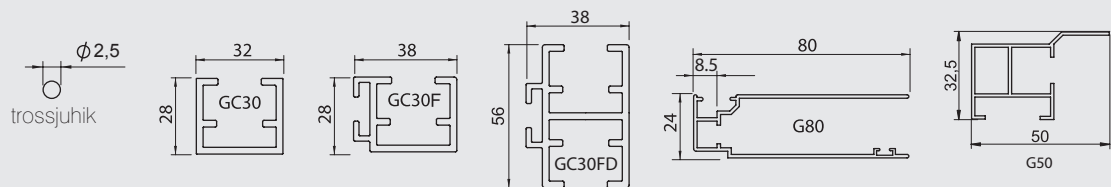

alumine latt

	trossjuhik	GC30	GC30F	GC30FD	G80	G50
∅ 42	✓	✓	✓	✓		
tuulekaitse FG42 (FG42R)		✓	✓	✓		
FG40					✓	✓