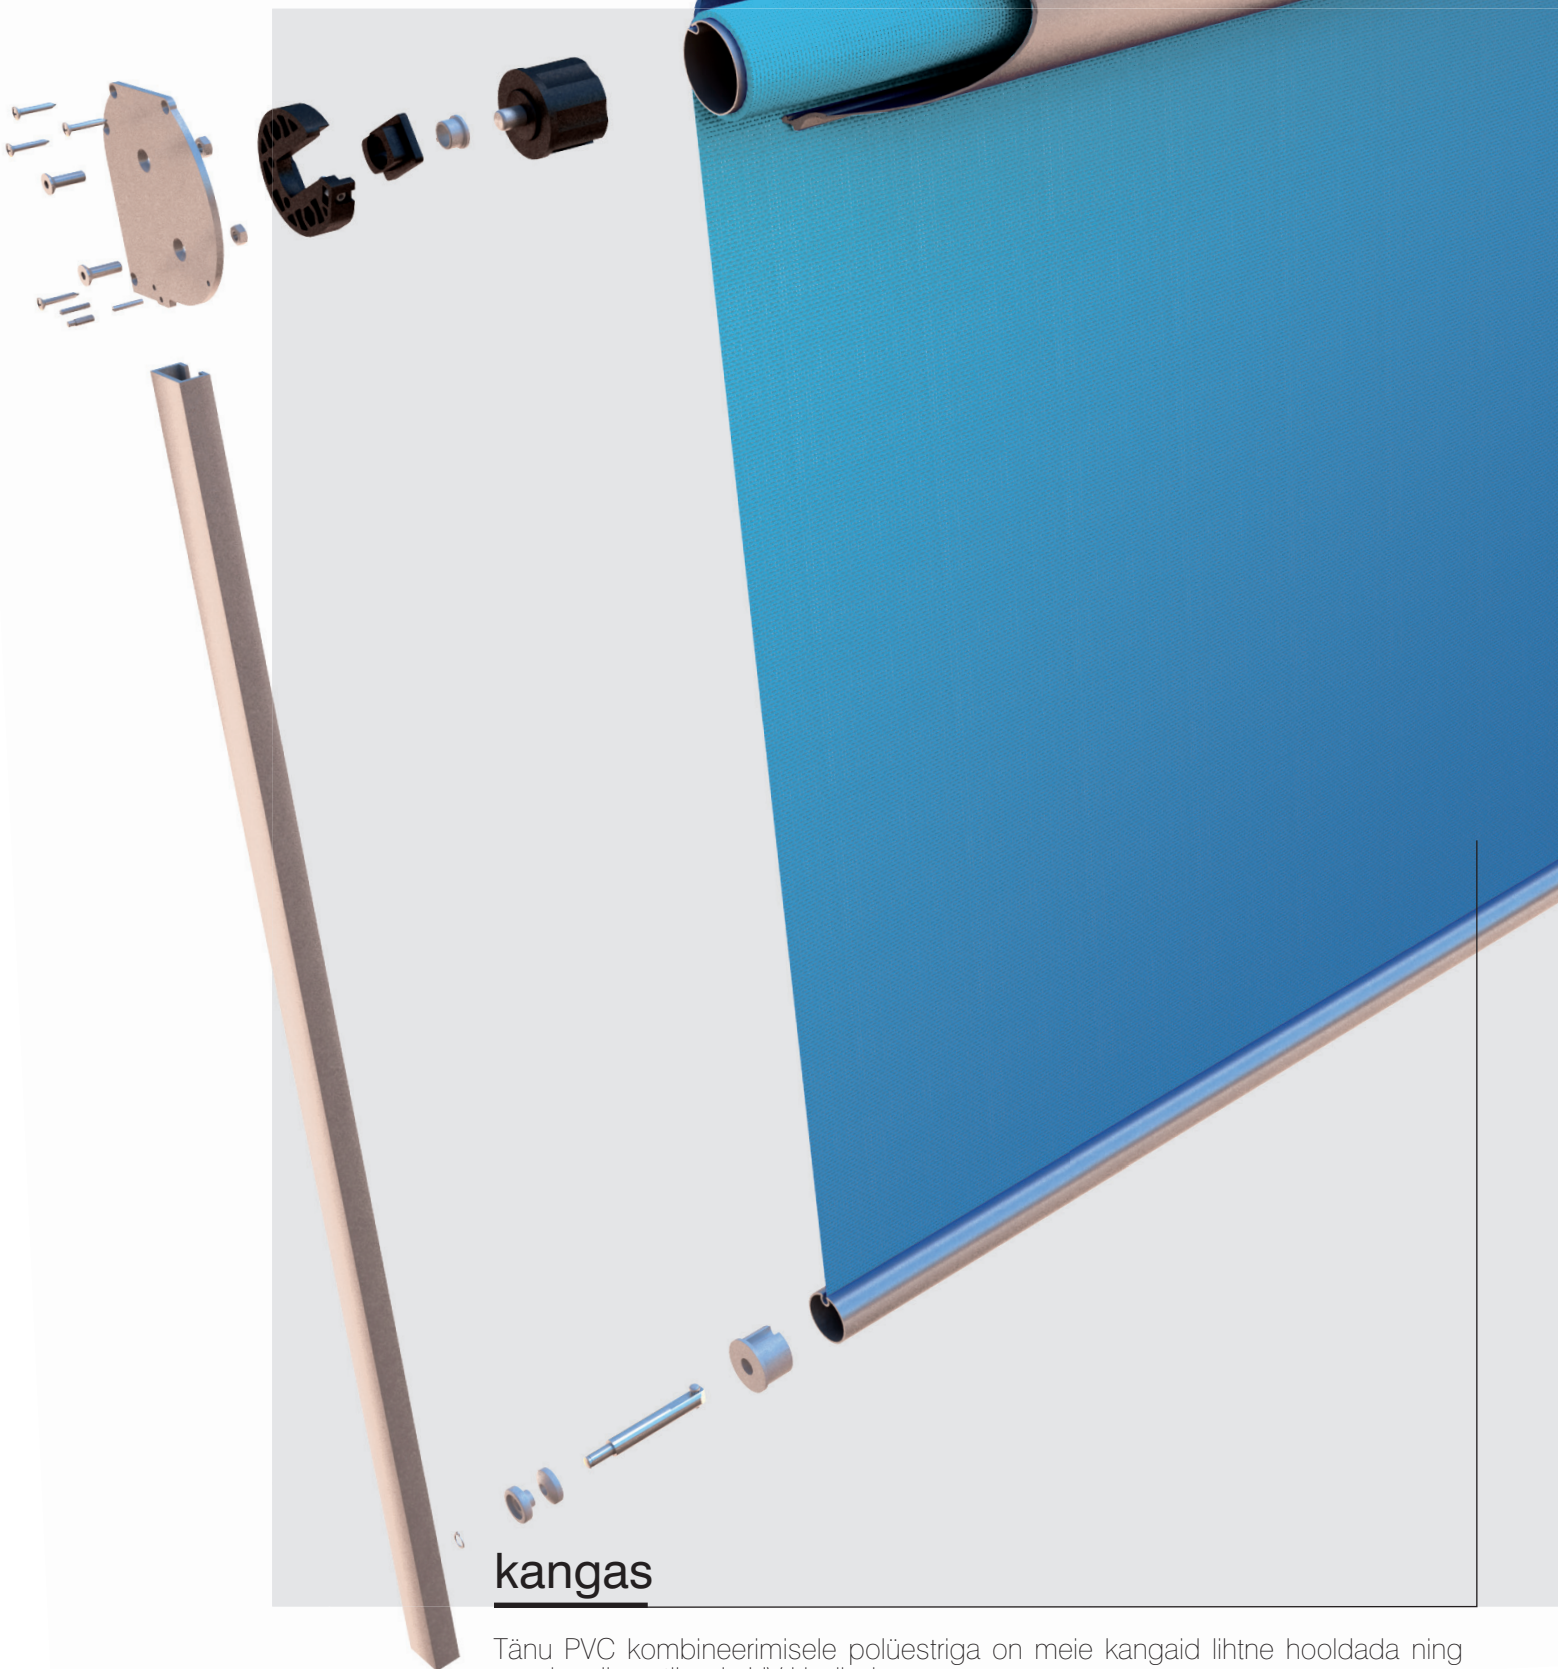

refleksol[®] 103

- kasseti mõõtmed: **laius 107 mm, kõrgus 117 mm**
- maksimummõõtmed: **laius 4,5 m, kõrgus 4,0 m**
- konstruktsioon saadaval kõikides RAL-toonides
- lai kangavalik
- võimalik kasutada tuulekaitselatte
- elektri- või käsiajam

Refleksol® 103 on süsteem, millele on saadaval hulgaliselt lisavarustust, näiteks tuulekaitsetatid, esteetilised trossid koos pingutitega või täielik pimendussüsteem (mõeldud sisetingimustes).

Külguhikuid **GC30F** ja **GC30FD** saab kasutada konstruktsiooni kandelementidena.

Refleksol® 103 saab kasutada koos tuulekaitsetatiga, mis märgatavalt suurendab kasutusmugavust rasketes ilmastikuoludes (saadaval maksimaalselt 3 m laiusele).

refleksol® 103

kangas

Tänu PVC kombineerimisele polüestriga on meie kangaid lihtne hooldada ning need on ilmastiku- ja UV-kindlad.

eco  codice®

0338/08

kassett

Kassett on valmistatud ekstrudeeritud alumiiniumist ja ette nähtud paigaldamiseks nii seinale ja lakke kui ka sõrestikfaasadidele.

Moodulpaigalduseks saab kasutada külgjuhikut **GC30FD**.