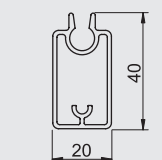

alumine latt

	trossjuhik	GC30	GC30F	GC30FD	G80	G50
∅ 42	✓	✓	✓	✓		
tuulekaitse FG42 (FG42R)		✓	✓	✓		
FG40					✓	✓

alumine latt ∅ 42

tuulekaitselatt

alumine latt FG42

tugevdusprofiil FG42R

alumine latt FG40