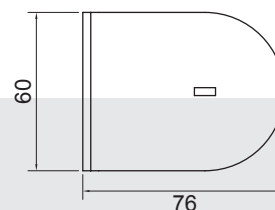

põhikronstein