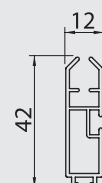

refleksol[®] XS

- maksimummõõtmed: **laius 2,6 m, kõrgus 2,6 m**
- kasutamiseks sisetingimustes
- konstruktsioon saadaval kõikides RAL-toonides
- lai kangavalik
- elektri- või käsiajam

Refleksol® XS on väike, kassetita süsteem. Tänu roostevabast terasest esteetilistele kronsteinidele ja detailidele sobib see ideaalselt tänapäevasesse interjööri.

alumine latt

alumine latt \varnothing 42

alumine latt \varnothing 35

alumine latt FP33

alumine latt FG42

tugevdusprofiil FG42R