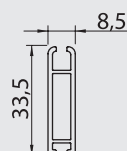

alumine latt FP33