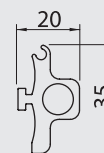

refleksol[®] XS

- maksimummõõtmed: **laius 2,6 m, kõrgus 2,6 m**
- kasutamiseks sisetingimustes
- konstruktsioon saadaval kõikides RAL-toonides
- lai kangavalik
- elektri- või käsiajam

Refleksol® XS on väike, kassetita süsteem. Tänu roostevabast terasest esteetilistele kronsteinidele ja detailidele sobib see ideaalselt tänapäevasesse interjööri.

alumine latt

alumine latt \varnothing 42

alumine latt \varnothing 35

alumine latt FP33

alumine latt FG42

tugevdusprofiil FG42R