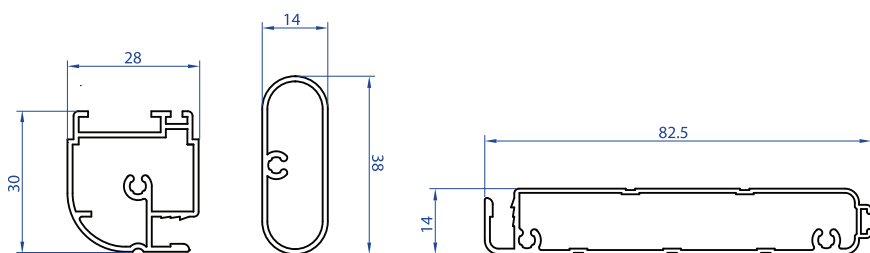

Soovitavad mõõtmed

Ukse „Araknis“ tüüp	Maks. laius (mm)	Maks. kõrgus (mm)
1-leheline uksepaneel	1000	2500
2-leheline uksepaneel	1600	2500
3-leheline uksepaneel	2200	2500
4-leheline uksepaneel	2500	2500

Profiilid

• Ukselehtede profiilid:

Kõikidele paneelidele (03-00000-xx / 03-00040-xx / 03-00060-xx)

• Täiendav välisraami profiil:

1, 2, 3 ja 4 lehe jaoks (03-10000-xx)

Avamisvõimalused