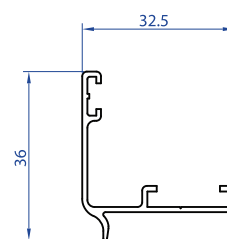

Soovitavad mõõtmed

Ukse „Araknis“ tüüp	Maks. laius (mm)	Maks. kõrgus (mm)
1-leheline uksepaneel	1000	2500
2-leheline uksepaneel	1600	2500
3-leheline uksepaneel	2200	2500
4-leheline uksepaneel	2500	2500

Profiilid

• Ukselehtede profiilid:

Kõikidele paneelidele (03-00000-xx / 03-00040-xx / 03-00060-xx)

• Täiendav välisraami profiil:

1, 2, 3 ja 4 lehe jaoks (03-10000-xx)

Avamisvõimalused