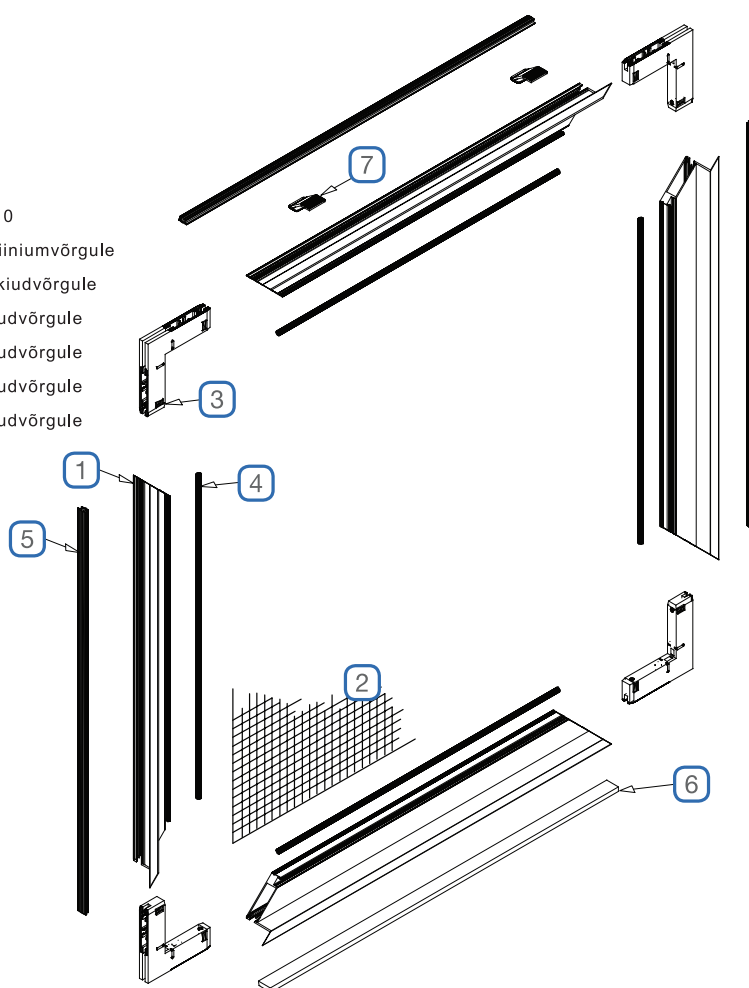

# PUTUKAVÕRK **Ultima Fix**

## FIKSEERITUD RAAMI SÜSTEEM

# ULTIMA FIKSEERITUD RAAM

- ① 04-00100-xx Raamprofiil Ultima
- ② 00-00000-4x Klaaskiudvõrk 18x16
- ③ 00-00010-45 Alumiiniumvõrk 18x16
- ④ 02-23000-05 Sisnurk 45° seadekruviga 6x10
- ④ 02-00050-05 Soonega kummiliist Ø5.3 alumiiniumvõrgule
- ④ 04-00090-05 Soonega kummiliist Ø5.6 klaaskiudvõrgule
- ④ 04-00050-05 Jäik soonega PVC-liist klaaskiudvõrgule
- ④ 04-00060-05 Jäik soonega PVC-liist klaaskiudvõrgule
- ④ 04-00070-05 Jäik soonega PVC-liist klaaskiudvõrgule
- ④ 04-00080-05 Jäik soonega PVC-liist klaaskiudvõrgule
- ⑤ 04-00110-0x Kummitihend Ultima
- ⑥ 04-00120-05 Iseliimuv vahtkumm Ultima
- ⑦ 04-06020-05 Paigaldusklambrid Ultima