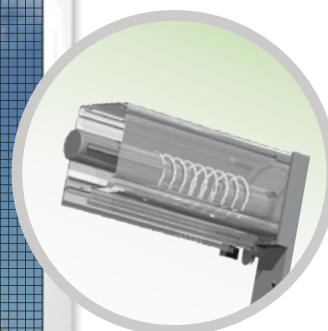

PUTUKAVÕRK **System 41**

Mitmekülgne ja kompaktne putukavõrkude ruloosüsteem nii palele kui seinale paigutamiseks

Soft stopper
Putukavõrgu aeglaseks sissekerimiseks. Ohutu ja kasutajasõbralik.

Ustele ja akendele
.....

Sissekeritav SYSTEM 41

See meeldiva ja tänapäevase disainiga kompaktne süsteem mahutab kuni 2400 cm kõrguse võrgu vaid 41 mm kassetti. System 41 on mitmekülgne – seda saab paigaldada nii seinale kui ka palele.