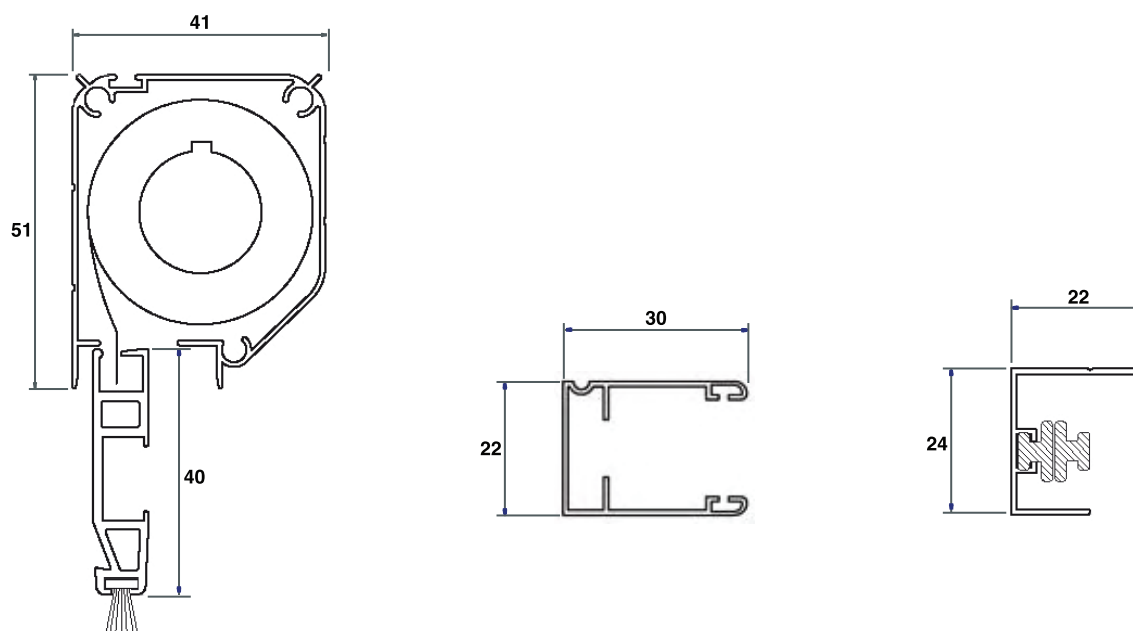

Sissekeritav SYSTEM 41

See meeldiva ja tänapäevase disainiga kompaktne süsteem mahutab kuni 2400 cm kõrguse võrgu vaid 41 mm kassetti. System 41 on mitmekülgne – seda saab paigaldada nii seinale kui ka palele.

Maks. laius (mm)	Maks. kõrgus (mm)
1600	2400

• Uste puhul

Maks. laius (mm)	Maks. kõrgus (mm)
2500	2600

Profiilid

Avamisvõimalused